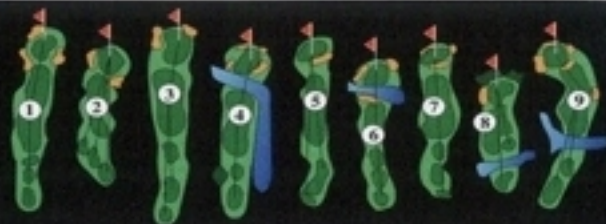

ARROWHEAD GOLF CLUB

American Golf.
www.americangolf.com

HDCP RECOMMENDATIONS

RATING/SLOPE

HOLE	MEN'S	WOMEN'S	1	2	3	4	5	6	7	8	9	OUT	INITIAL	10	11	12	13	14	15	16	17	18	IN	TOT	MEN'S	WOMEN'S
BACK	0-11	0-8	540	149	415	300	380	330	402	215	368	3099		150	545	240	428	345	365	515	183	405	3176	6275	69.8/118	
MIDDLE	12-21	9-15	520	139	390	290	367	320	382	190	348	2946		138	510	207	365	335	345	460	160	360	2880	5826	67.7/114	
HANDICAP			3	17	5	15	7	13	1	9	11			16	4	8	2	14	12	10	18	6				
PAR			5	3	4	4	4	4	4	3	4	35		3	5	3	4	4	4	5	3	4	35	70	HCP	NET
FORWARD	22+	16+	445	98	310	275	285	300	325	106	302	2446		125	445	120	315	310	260	430	117	270	2392	4838		68.7/109
HANDICAP			1	17	5	7	15	9	3	13	11			16	2	14	8	10	12	4	18	6				

Scorer:

Attest:

Date: