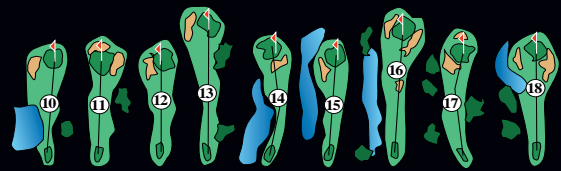

CASTA DEL SOL GOLF COURSE

HDCP RECOMMENDATIONS

RATING/SLOPE

HOLE	MEN'S	WOMEN'S	1	2	3	4	5	6	7	8	9	OUT	I N I T I A L	10	11	12	13	14	15	16	17	18	IN	TOT	MEN'S	WOMEN'S
BACK TEES	0-30	0-15	285	171	146	266	168	296	148	174	317	1971			242	172	118	288	163	162	136	193	225	1699	3670	58.1/96
HANDICAP			11	9	15	13	1	7	17	3	5			16	6	18	8	10	12	14	4	2				
PAR			4	3	3	4	3	4	3	3	4	31		4	3	3	4	3	3	3	3	3/4	29/30	60/61	HCP	NET
FORWARD TEES	31+	16+	270	153	133	255	161	282	138	155	295	1842		227	154	113	270	144	145	121	176	204	1554	3396		60.0/98
HANDICAP			3	11	15	13	5	7	17	9	1			12	8	18	2	4	16	10	6	14				