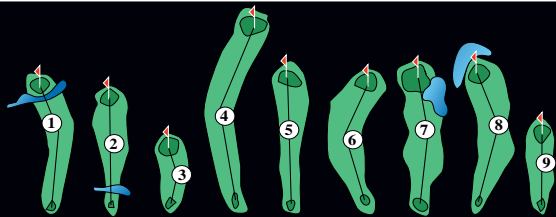

EL DORADO PARK GOLF COURSE

American Golf.
www.americangolf.com

HDCP RECOMMENDATIONS

HOLE	MEN'S	WOMEN'S	1	2	3	4	5	6	7	8	9	OUT	I N I T I A L	10	11	12	13	14	15	16	17	18	IN	TOT	RATING	SLOPE	
BACK	0-9	0-3	357	353	155	499	370	376	496	423	195	3224			543	375	196	392	367	377	328	168	491	3237	6461	70.9	126
MIDDLE	10-19	4-10	338	342	146	475	364	358	474	409	183	3089		527	358	180	376	353	362	318	147	479	3100	6189	69.6	123	
HANDICAP			7	15	17	13	5	3	11	1	9			4	8	12	2	16	6	18	14	10					
PAR			4	4	3	5	4	4	5	4	3	36		5	4	3	4	4	4	4	3	5	36	72	HCP	NET	ADJ
FORWARD	20+	11+	297	331	137	449	347	344	423	360	151	2839		508	281	164	327	341	321	307	129	408	2786	5625	72.5	125	
HANDICAP			7	11	17	1	9	13	5	3	15			2	16	14	8	12	6	10	18	4					

Scorer:

Attest:

Date: