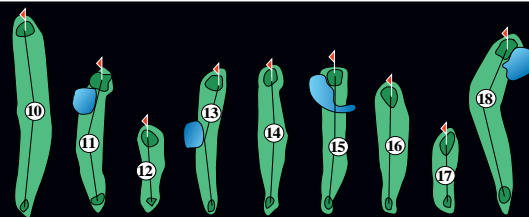

EL DORADO PARK GOLF COURSE

American Golf.
www.americangolf.com

HDCP RECOMMENDATIONS

HOLE	MEN'S	WOMEN'S	1	2	3	4	5	6	7	8	9	OUT	I N I T I A L	10	11	12	13	14	15	16	17	18	IN	TOT	RATING	SLOPE	
BACK	0-9	0-3	357	353	155	499	370	376	496	423	195	3224			543	375	196	392	367	377	328	168	491	3237	6461	70.9	126
MIDDLE	10-19	4-10	338	342	146	475	364	358	474	409	183	3089		527	358	180	376	353	362	318	147	479	3100	6189	69.6	123	
HANDICAP			7	15	17	13	5	3	11	1	9			4	8	12	2	16	6	18	14	10					
PAR			4	4	3	5	4	4	5	4	3	36		5	4	3	4	4	4	4	3	5	36	72	HCP	NET	ADJ
FORWARD	20+	11+	297	331	137	449	347	344	423	360	151	2839		508	281	164	327	341	321	307	129	408	2786	5625	72.5	125	
HANDICAP			7	11	17	1	9	13	5	3	15			2	16	14	8	12	6	10	18	4					

Scorer:

Attest:

Date: