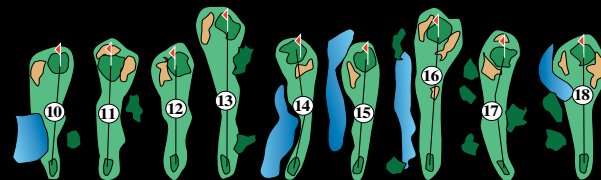

CASTA DEL SOL GOLF COURSE

American Golf.
www.americangolf.com

HDCP RECOMMENDATIONS

RATING/SLOPE

HOLE	MEN'S	WOMEN'S	1	2	3	4	5	6	7	8	9	OUT	INITIAL	10	11	12	13	14	15	16	17	18	IN	TOT	MEN'S	WOMEN'S
BACK TEES	0-30	0-15	285	171	146	266	168	296	148	174	317	1971		242	172	118	288	163	162	136	193	225	1699	3670	57.4/95	61.8/102
HANDICAP			11	9	15	13	5	7	17	3	1			16	6	18	8	10	12	14	4	2				
PAR			4	3	3	4	3	4	3	3	4	31		4	3	3	4	3	3	3	3	3/4	29/30	60/61	HCP	NET
FORWARD TEES	31+	16+	270	153	133	255	161	282	138	155	295	1842		227	154	113	270	144	145	121	176	204	1554	3396	56.1/91	60.0/98
HANDICAP			3	11	15	13	5	7	17	9	1			12	8	18	2	4	16	10	6	14				