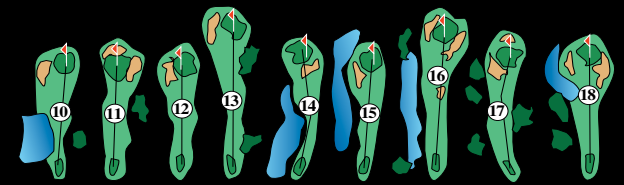

CASTA DEL SOL GOLF COURSE

American Golf.
www.americangolf.com

HDCP RECOMMENDATIONS

RATING/SLOPE

HOLE	MEN'S	WOMEN'S	1	2	3	4	5	6	7	8	9	OUT	I N I T I A L	10	11	12	13	14	15	16	17	18	IN	TOT	MEN'S	WOMEN'S
BACK TEES	0-30	0-15	285	171	146	266	168	296	148	174	317	1971			242	172	118	288	163	162	136	193	225	1699	3670	57.4/95
HANDICAP			11	9	15	13	5	7	17	3	1			16	6	18	8	10	12	14	4	2				
PAR			4	3	3	4	3	4	3	3	4	31		4	3	3	4	3	3	3	3	3/4	29/30	60/61	HCP	NET
FORWARD TEES	31+	16+	270	153	133	255	161	282	138	155	295	1842		227	154	113	270	144	145	121	176	204	1554	3396	56.1/91	60.0/98
HANDICAP			3	11	15	13	5	7	17	9	1			12	8	18	2	4	16	10	6	14				